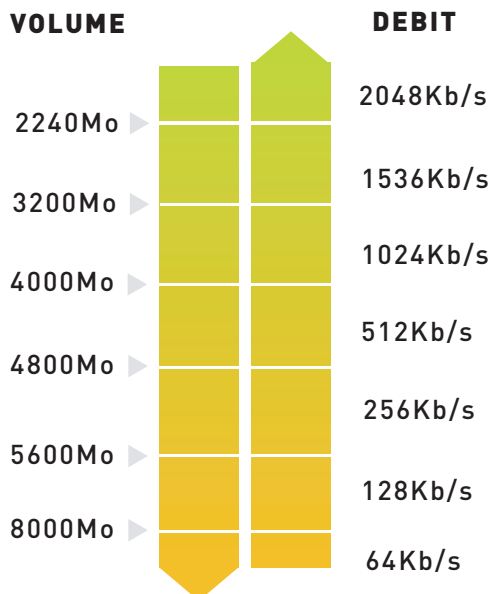

AJUSTEMENTS DES DÉBITS EN FONCTION DES VOLUMES TÉLÉCHARGÉS

La F.U.P. (Fair Use Policy) est nécessaire pour une bonne répartition de la bande passante satellite. Elle s'ajuste sur un mois, avec une remise à zéro des compteurs de téléchargement à date fixe mensuelle.

CLASSIQUE

CONFORT

SERENITE

réception/descendant

émission/montant

PRO

réception/descendant

émission/montant