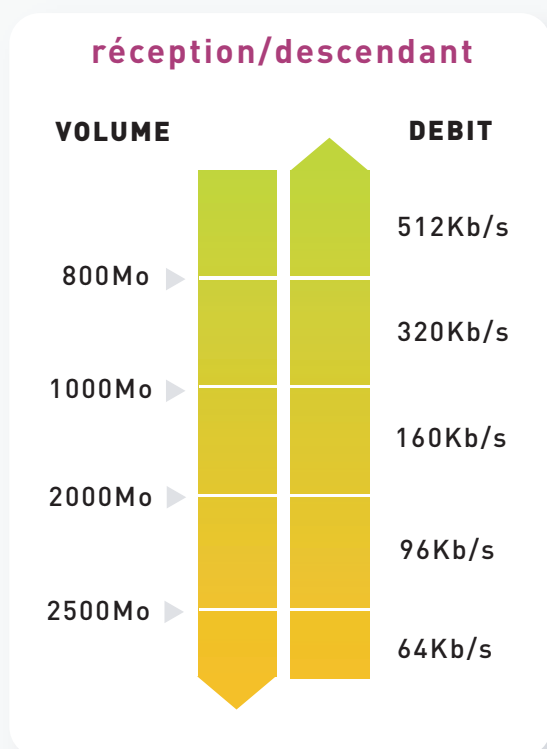

AJUSTEMENTS DES DÉBITS EN FONCTION DES VOLUMES TÉLÉCHARGÉS

La F.U.P. (Fair Use Policy) est nécessaire pour une bonne répartition de la bande passante satellite. Elle s'ajuste sur un mois, avec une remise à zéro des compteurs de téléchargement à date fixe mensuelle.

CLASSIQUE

CONFORT