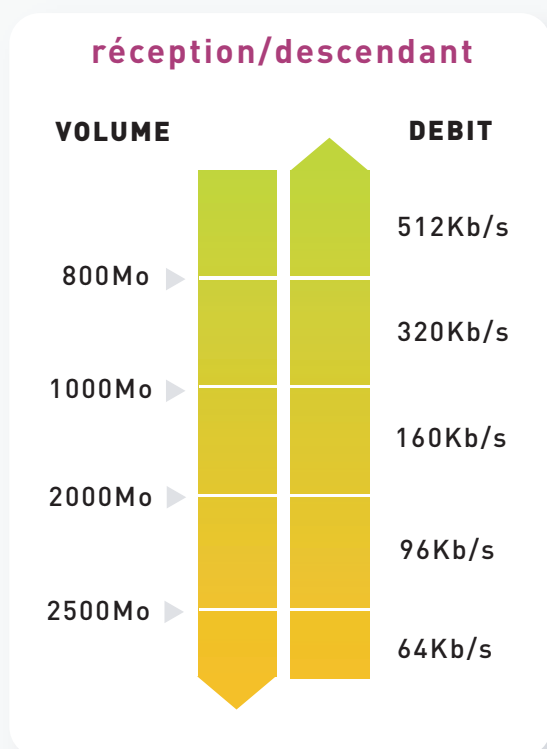

AJUSTEMENTS DES DÉBITS EN FONCTION DES VOLUMES TÉLÉCHARGÉS

La F.U.P. (Fair Use Policy) est nécessaire pour une bonne répartition de la bande passante satellite. Elle s'ajuste sur un mois, avec une remise à zéro des compteurs de téléchargement à date fixe mensuelle.

CLASSIQUE

CONFORT

SERENITE

réception/descendant

émission/montant

PRO

réception/descendant

émission/montant