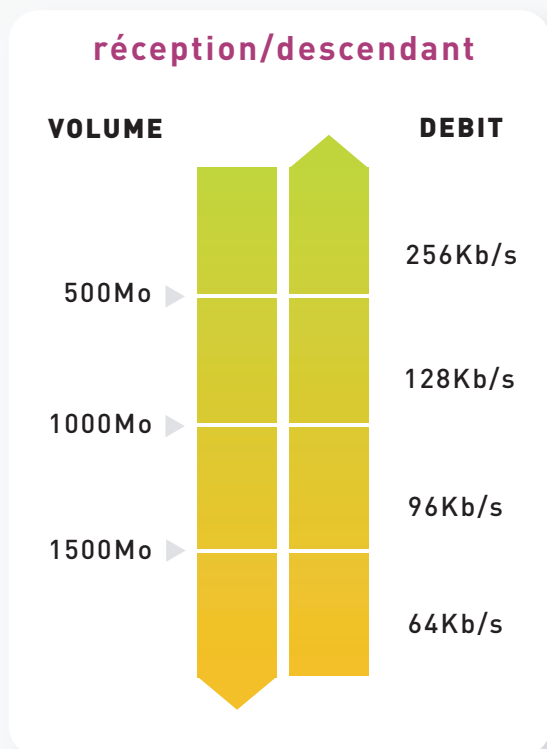

AJUSTEMENTS DES DÉBITS EN FONCTION DES VOLUMES TÉLÉCHARGÉS

La F.U.P. (Fair Use Policy) est nécessaire pour une bonne répartition de la bande passante satellite. Elle s'ajuste sur un mois, avec une remise à zéro des compteurs de téléchargement à date fixe mensuelle.

CLASSIQUE

CONFORT

SERENITE

réception/descendant

émission/montant

PRO

réception/descendant

émission/montant