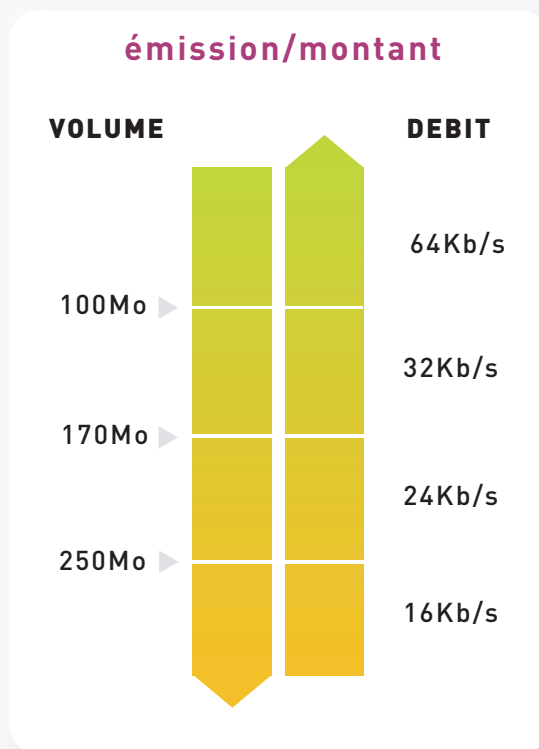

AJUSTEMENTS DES DÉBITS EN FONCTION DES VOLUMES TÉLÉCHARGÉS

La F.U.P. (Fair Use Policy) est nécessaire pour une bonne répartition de la bande passante satellite. Elle s'ajuste sur un mois, avec une remise à zéro des compteurs de téléchargement à date fixe mensuelle.

CLASSIQUE