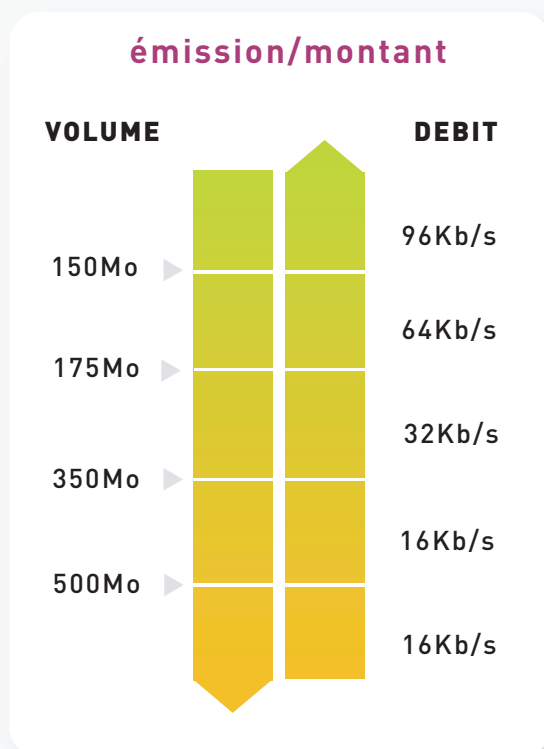

AJUSTEMENTS DES DÉBITS EN FONCTION DES VOLUMES TÉLÉCHARGÉS

La F.U.P. (Fair Use Policy) est nécessaire pour une bonne répartition de la bande passante satellite. Elle s'ajuste sur un mois, avec une remise à zéro des compteurs de téléchargement à date fixe mensuelle.

CLASSIQUE

CONFORT

SERENITE

réception/descendant

émission/montant

PRO

réception/descendant

émission/montant