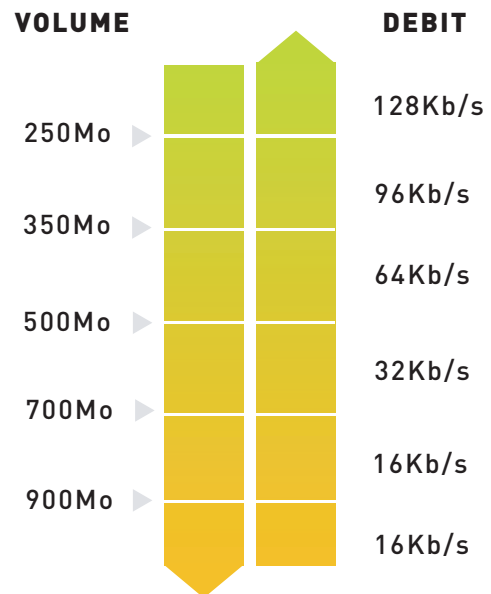

AJUSTEMENTS DES DÉBITS EN FONCTION DES VOLUMES TÉLÉCHARGÉS

La F.U.P. (Fair Use Policy) est nécessaire pour une bonne répartition de la bande passante satellite. Elle s'ajuste sur un mois, avec une remise à zéro des compteurs de téléchargement à date fixe mensuelle.

CLASSIQUE

CONFORT

SERENITE

réception/descendant

émission/montant

PRO

réception/descendant

émission/montant