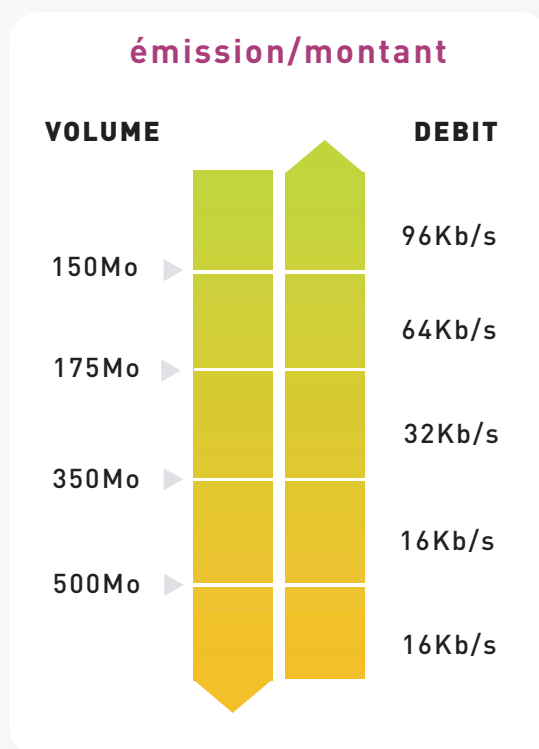

AJUSTEMENTS DES DÉBITS EN FONCTION DES VOLUMES TÉLÉCHARGÉS

La F.U.P. (Fair Use Policy) est nécessaire pour une bonne répartition de la bande passante satellite. Elle s'ajuste sur un mois, avec une remise à zéro des compteurs de téléchargement à date fixe mensuelle.

CLASSIQUE

CONFORT