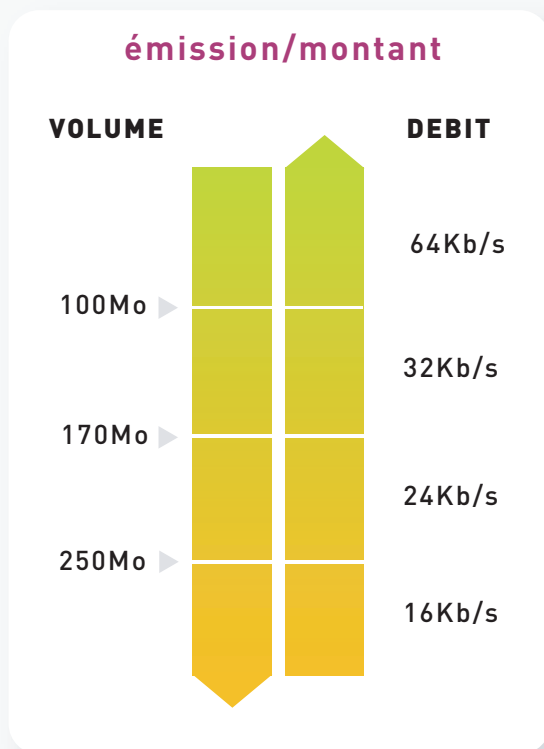

AJUSTEMENTS DES DÉBITS EN FONCTION DES VOLUMES TÉLÉCHARGÉS

La F.U.P. (Fair Use Policy) est nécessaire pour une bonne répartition de la bande passante satellite. Elle s'ajuste sur un mois, avec une remise à zéro des compteurs de téléchargement à date fixe mensuelle.

CLASSIQUE

CONFORT

SERENITE

réception/descendant

émission/montant

PRO

réception/descendant

émission/montant