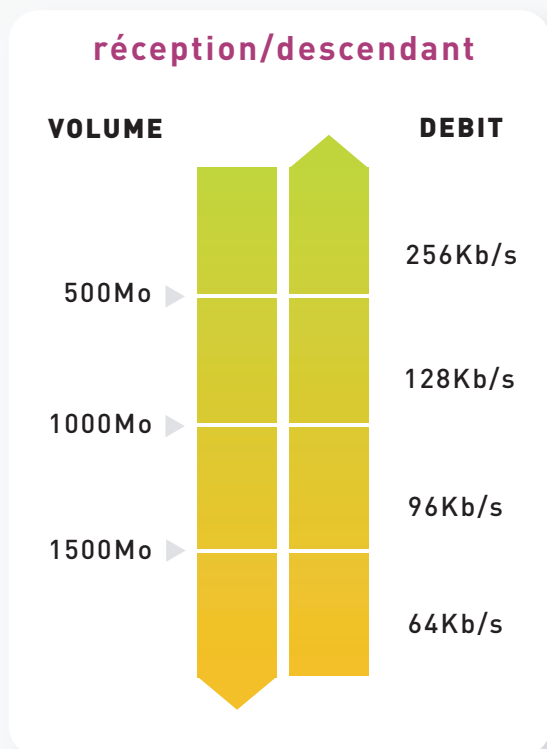

AJUSTEMENTS DES DÉBITS EN FONCTION DES VOLUMES TÉLÉCHARGÉS

La F.U.P. (Fair Use Policy) est nécessaire pour une bonne répartition de la bande passante satellite. Elle s'ajuste sur un mois, avec une remise à zéro des compteurs de téléchargement à date fixe mensuelle.

CLASSIQUE